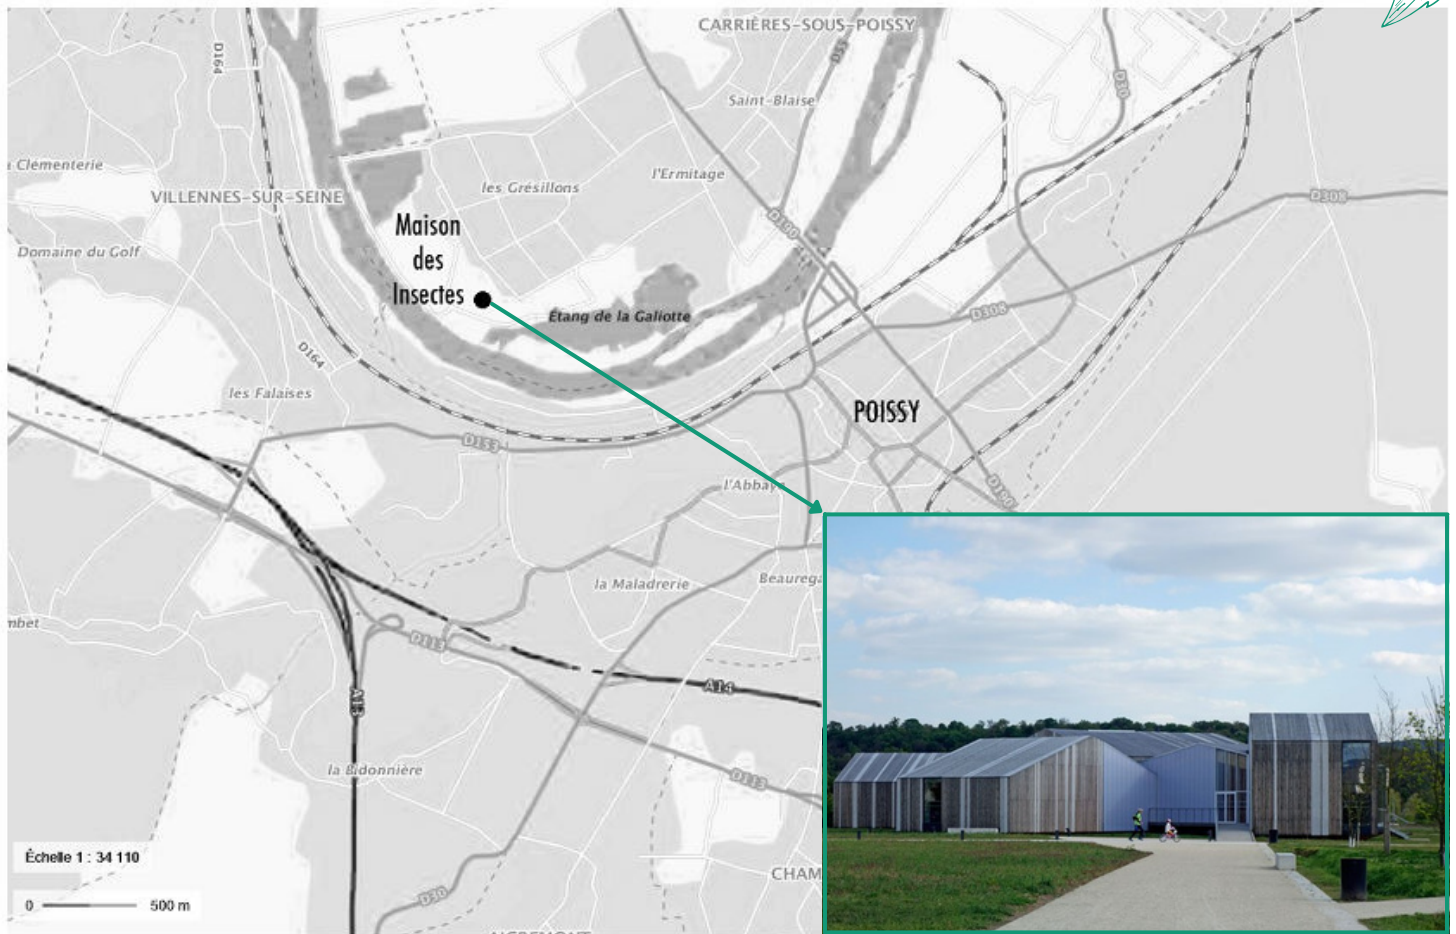

Les réunions, lorsqu'elles sont prévues dans les locaux de l'Opie, se tiennent de 14h30 à 17h30 à la Maison des Insectes de Carrières-sous-Poissy, pendant l'ouverture au public.

Une nouveauté à souligner cette année : certaines réunions sont accessibles en visio-conférence. Seule condition d'admission : être adhérent à jour de sa cotisation.

Contact et informations à l'Opie au 01-82-87-00-55 ou elevage@insectes.org

Plan de localisation de la Maison des Insectes de l'Opie

- **Par la route** : depuis l'A13 sortir à Poissy centre et suivre Triel-sur-Seine. Traverser la Seine et prendre la première à gauche direction Parc du Peuple de l'Herbe. Longer à gauche l'espace naturel par le chemin de Beauregard. Suivre ensuite à droite l'avenue du Dr Marcel Touboul jusqu'au parking de la Maison des Insectes. Attention ce parking placé sous vidéoprotection est réglementé en zone bleue pour 4h (n'oubliez pas d'afficher votre disque horaire).
- **Par les transports en commun** : rejoindre la gare de Poissy par le RER A ou le transilien J. À la gare routière nord, prendre le bus ligne 2 en direction de Carrières-sous-Poissy. Descendre à l'arrêt **Maison des Insectes**.